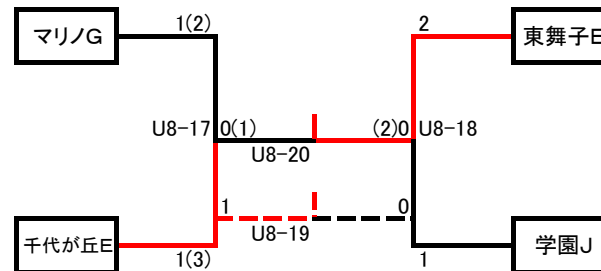

Dグループ

	学園J	井吹台M	つつじが丘E	勝点	得点	失点	得失	順位
学園J	-	1-0	0-0	3	1	0	1	1
井吹台M	0-1	-	0-1	0	0	2	-2	3
つつじが丘E	0-0	1-0	-	3	1	0	1	2

順位決定PK 学園2-1つつじが丘

決勝トーナメント

フレンドリーカップ

ゼビオカップ

優勝	東舞子E
準優勝	千代が丘E
3位	マリノG
4位	学園J
5位	新多聞I
6位	つつじが丘E
7位	塩屋D
7位	井吹台L

第3回ゼビオ・ウェストカップ(タイムスケジュール)

7月21日(土)会場:フレスカ人工芝フィールド 試合時間(U-9、U-8 10分-3分-10分)

グラウンド		A(西側)						グラウンド		B(東側)						
	開始時間	試合番号	チーム			チーム	審判		開始時間	試合番号	チーム			チーム	審判	
1	9:00	U9-1	マリノF	3	対	0	西神中央G	千代が丘D	9:00	U8-1	新多聞I	0	対	4	マリノG	塩屋D
2	9:30	U9-5	千代が丘D	1	対	1	つつじが丘D	西神中央G	9:30	U8-4	塩屋D	0	対	1	千代が丘E	マリノG
3	10:00	U9-2	マリノF	0	対	3	東舞子D	つつじが丘D	10:00	U8-2	新多聞I	2	対	1	ヨーケンE	千代が丘E
4	10:30	U9-6	千代が丘D	0	対	4	新多聞H	マリノF	10:30	U8-5	塩屋D	2	対	1	多聞台B	新多聞I
5	11:00	U9-3	西神中央G	1	対	4	井吹台J	新多聞H	11:00	U8-3	マリノG	3	対	1	ヨーケンE	多聞台B
6	11:30	U9-7	つつじが丘D	4	対	0	新多聞H	井吹台J	11:30	U8-6	千代が丘E	0	対	0	多聞台B	ヨーケンE
開会式12:00~ ゼビオ主催イベント(じゃんけん大会)																
7	13:00	U9-4	東舞子D	3	対	0	井吹台J	ヨーケンD	13:00	U8-7	井吹台L	4	対	0	西神中央I	学園J
8	13:30	U9-8	ヨーケンD	0	対	2	学園I	東舞子D	13:30	U8-10	学園J	1	対	0	井吹台M	西神中央I
9	14:00	U9-11	西神中央F	2	対	3	井吹台K	学園I	14:00	U8-8	井吹台L	1	対	3	東舞子E	つつじが丘E
10	14:30	U9-9	ヨーケンD	0	対	3	新多聞G	塩屋C	14:30	U8-11	学園J	0	対	0	つつじが丘E	井吹台L
11	15:00	U9-12	西神中央F	0	対	2	塩屋C	井吹台K	15:00	U8-9	西神中央I	0	対	6	東舞子E	井吹台M
12	15:30	U9-10	学園I	0	対	0	新多聞G	西神中央F	15:30	U8-12	井吹台M	0	対	1	つつじが丘E	東舞子E
13	16:00	U9-13	井吹台K	0	対	2	塩屋C	新多聞G								