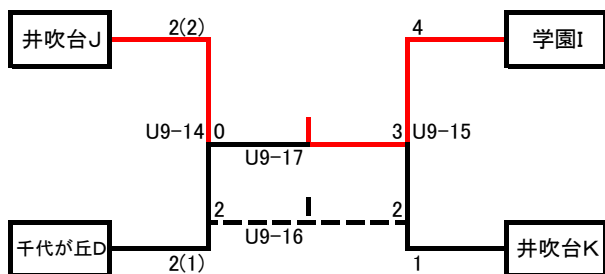

U-9の部

予選リーグ

Aグループ

	マリノF	西神中央G	東舞子D	井吹台J	勝点	得点	失点	得失	順位
マリノF	-	3-0	0-3	-	3	3	3	0	3
西神中央G	0-3	-	-	1-4	0	1	7	-6	4
東舞子D	3-0	-	-	3-0	6	6	0	6	1
井吹台J	-	4-1	0-3	-	3	4	4	0	2

Cグループ

	ヨーケンD	学園I	新多聞G	勝点	得点	失点	得失	順位
ヨーケンD	-	0-2	0-3	0	0	5	-5	3
学園I	2-0	-	0-0	3	2	0	2	2
新多聞G	3-0	0-0	-	3	3	0	3	1

Bグループ

	千代が丘D	つつしが丘D	新多聞H	勝点	得点	失点	得失	順位
千代が丘D	-	1-1	0-4	1	1	5	-4	2
つつしが丘D	1-1	-	0-4	1	1	5	-4	3
新多聞H	4-0	4-0	-	6	8	0	8	1

順位決定PK 千代が丘3-2つつしが丘

Dグループ

	西神中央F	井吹台K	塩屋C	勝点	得点	失点	得失	順位
西神中央F	-	2-3	0-2	0	2	5	-3	3
井吹台K	3-2	-	0-2	3	3	4	-1	2
塩屋C	2-0	2-0	-	6	4	0	4	1

決勝トーナメント フレンドリーカップ