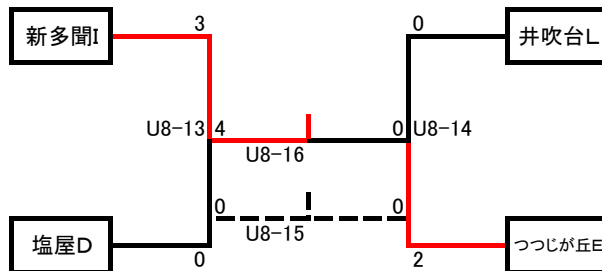

U-8の部

予選リーグ

Aグループ

	新多聞I	マリノG	ヨーケンE	勝点	得点	失点	得失	順位
新多聞I	-	0-4	2-1	3	2	5	-3	2
マリノG	4-0	-	3-1	6	7	1	6	1
ヨーケンE	1-2	1-3	-	0	2	5	3	3

Cグループ

	井吹台L	西神中央I	東舞子E	勝点	得点	失点	得失	順位
井吹台L	-	4-0	1-3	3	5	3	2	2
西神中央I	0-4	-	0-6	0	0	10	-10	3
東舞子E	3-1	6-0	-	6	9	1	8	1

Bグループ

	塩屋D	千代が丘E	多聞台B	勝点	得点	失点	得失	順位
塩屋D	-	0-1	2-1	3	2	2	0	2
千代が丘E	1-0	-	0-0	4	1	0	1	1
多聞台B	1-2	0-0	-	1	1	2	-1	3

Dグループ

	学園J	井吹台M	つつじが丘E	勝点	得点	失点	得失	順位
学園J	-	1-0	0-0	3	1	0	1	1
井吹台M	0-1	-	0-1	0	0	2	-2	3
つつじが丘E	0-0	1-0	-	3	1	0	1	2

順位決定PK 学園2-1つつじが丘

決勝トーナメント

フレンドリーカップ