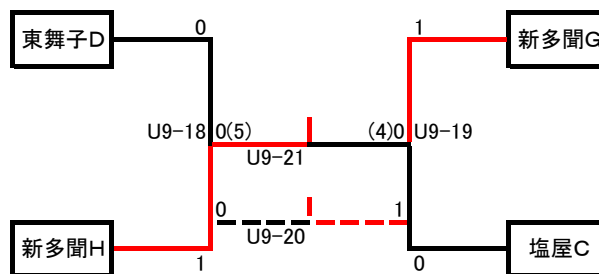

ゼビオカップ

優勝	新多聞H
準優勝	新多聞G
3位	塩屋C
4位	東舞子D
5位	学園I
6位	井吹台J
7位	千代が丘D
7位	井吹台K