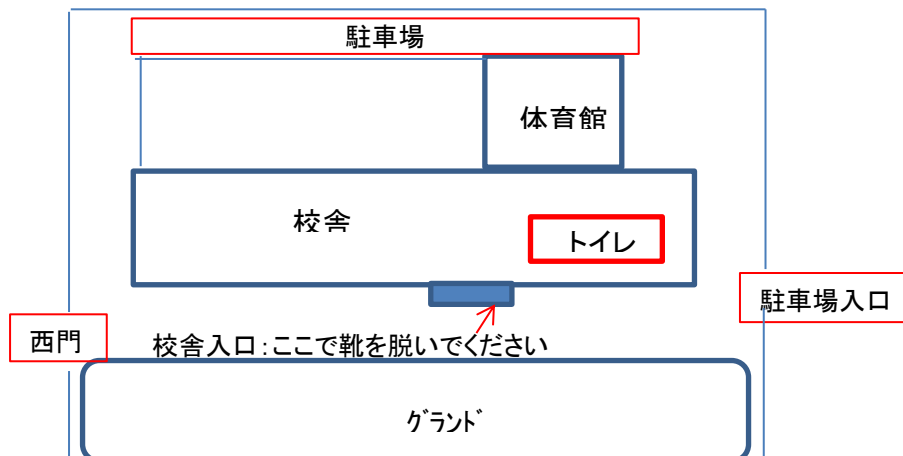

西神南駅周辺の有料駐車場をご利用をお願いいたします。

学校トイレの使用について

トイレは体育館と共用となっており、校舎内になります。

校舎入口にて靴を脱ぎ使用していただくこととなります。

新築の学校ですので、校舎内に土を入れない様にしています。

*詳しくは、現地にてご説明させていただきます。

その他注意事項等

- ・グラウンドでのスパイク使用可です。
- ・校内遊具の使用禁止。
- ・「ゴミの持ち帰り」をお願いいたします。