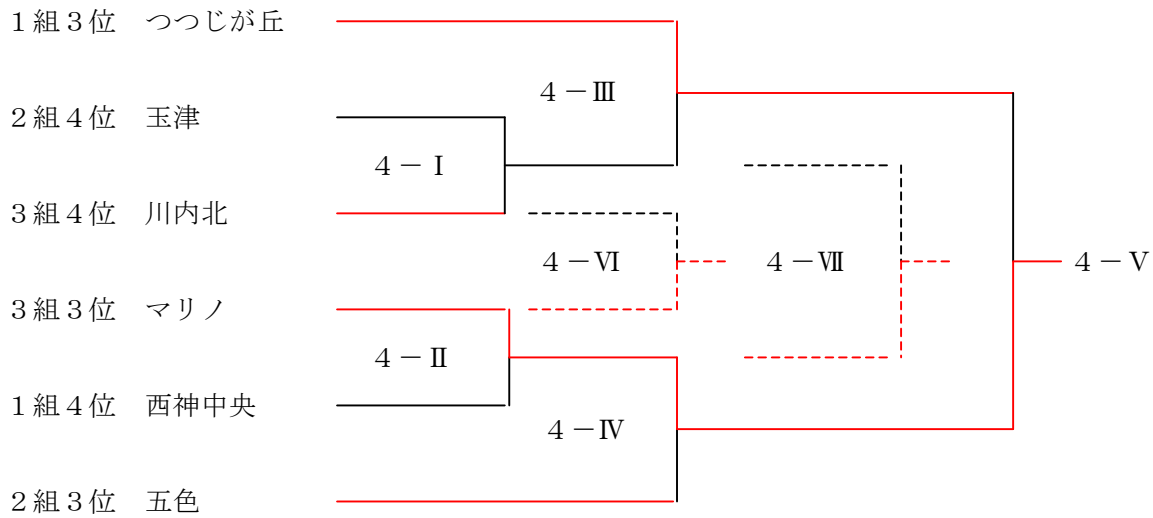

※審判は4年生・5年生共に1人審判とします。

3月10日（日）総合運動公園球技場

□ フレンドリートーナメント（5年生の部）

優勝：マリノ
 準優勝：新多聞
 3位：神陵台
 4位：神出
 5位：北淡
 6位：一宮

□ フレンドリートーナメント（4年生の部）

優勝：マリノ
 準優勝：つつじ
 3位：五色
 4位：川内北
 5位：西神中央
 6位：玉津

開始時間	Aコート	審判	Bコート	審判
9:30	4-I 玉津 1-3 川内北	一宮	4-II マリノ 12-2 西神中央	北淡
10:10	5-I 一宮 0-2 新多聞	玉津	5-II マリノ 1-0 北淡	西神中央
10:50	4-III つつじ 6-1 川内北	マリノ	4-IV マリノ 2-1 五色	新多聞
11:30	5-III 神陵台 0-0 新多聞	マリノ	5-IV マリノ 2-0 神出	つつじが丘
12:10	4-VI 玉津 0-1 西神中央	新多聞	4-VII 川内北 2-0 五色	マリノ
12:50	5-VI 一宮 0-1 北淡	西神中央	5-VII 神陵台 5-0 神出	五色
13:30	4-V つつじ 3-8 マリノ	北淡	5-V 新多聞 0-1 マリノ	神陵台
14:20	表彰式 (関係団集合)			