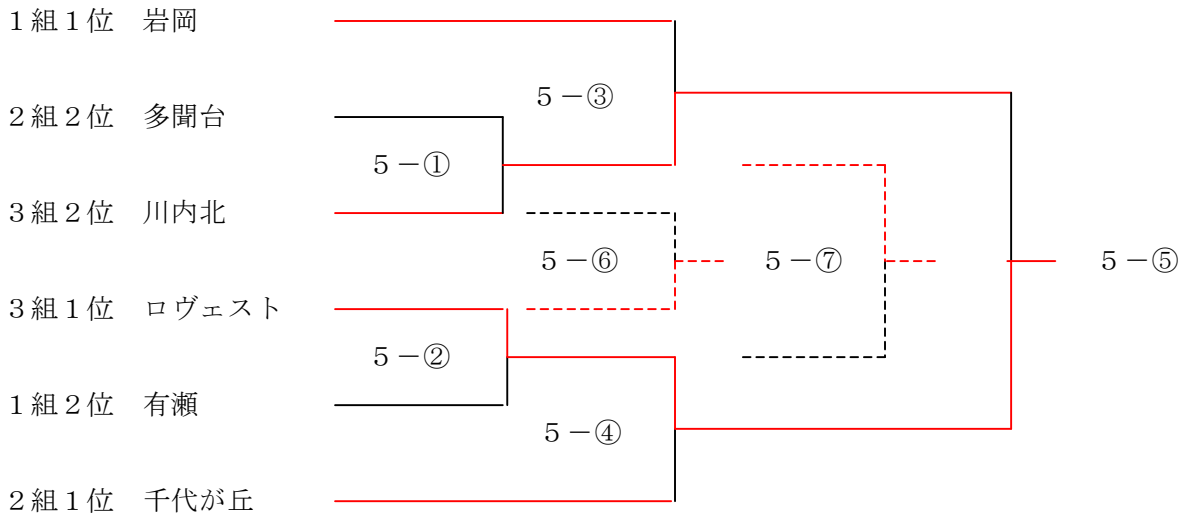

*会場当番(8:45設営開始)

◆会場設営～第4試合終了まで・・・ロヴェスト・西神中央・ヨーケン・井吹台・つつじが丘

◆第5試合～片付けまで・・・東舞子・玉津・学園・マリノ

3月10日（日）垂水健康公園

□ 決勝トーナメント（5年生の部）

優勝：ロヴェスト
 準優勝：川内北
 3位：岩岡
 4位：千代が丘
 5位：有瀬
 6位：多聞台

□ 決勝トーナメント（4年生の部）

優勝：ヨーケン
 準優勝：ロヴェスト
 3位：井吹台
 4位：学園
 5位：東舞子
 6位：SFIDA