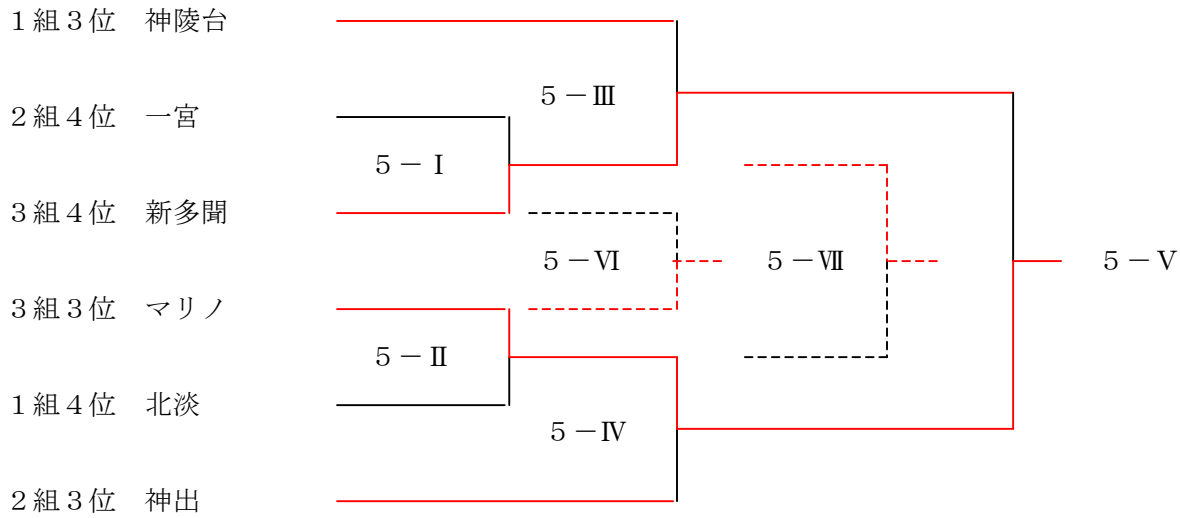

3月10日（日）総合運動公園球技場

□ フレンドリートーナメント（5年生の部）

優勝：マリノ
準優勝：新多聞
3位：神陵台
4位：神出
5位：北淡
6位：一宮