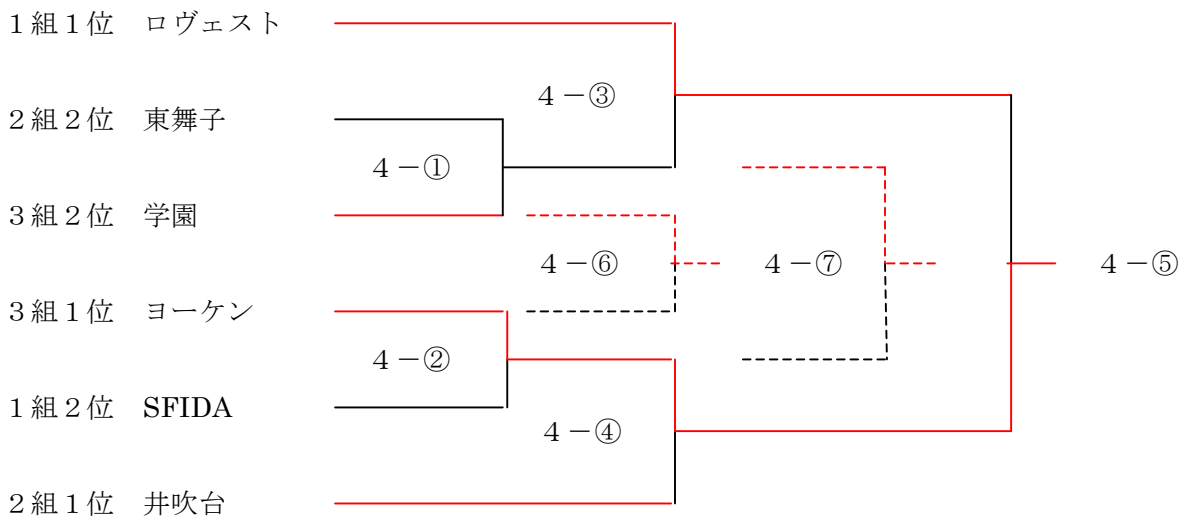

*会場当番(8:45設営開始)

◆会場設営～第4試合終了まで・・・ロヴェスト・西神中央・ヨーケン・井吹台・つつじが丘

◆第5試合～片付けまで・・・東舞子・玉津・学園・マリノ

3月10日（日）垂水健康公園

□ 決勝トーナメント（5年生の部）

優勝：ロヴェスト
 準優勝：川内北
 3位：岩岡
 4位：千代が丘
 5位：有瀬
 6位：多聞台

□ 決勝トーナメント（4年生の部）

優勝：ヨーケン
 準優勝：ロヴェスト
 3位：井吹台
 4位：学園
 5位：東舞子
 6位：SFIDA