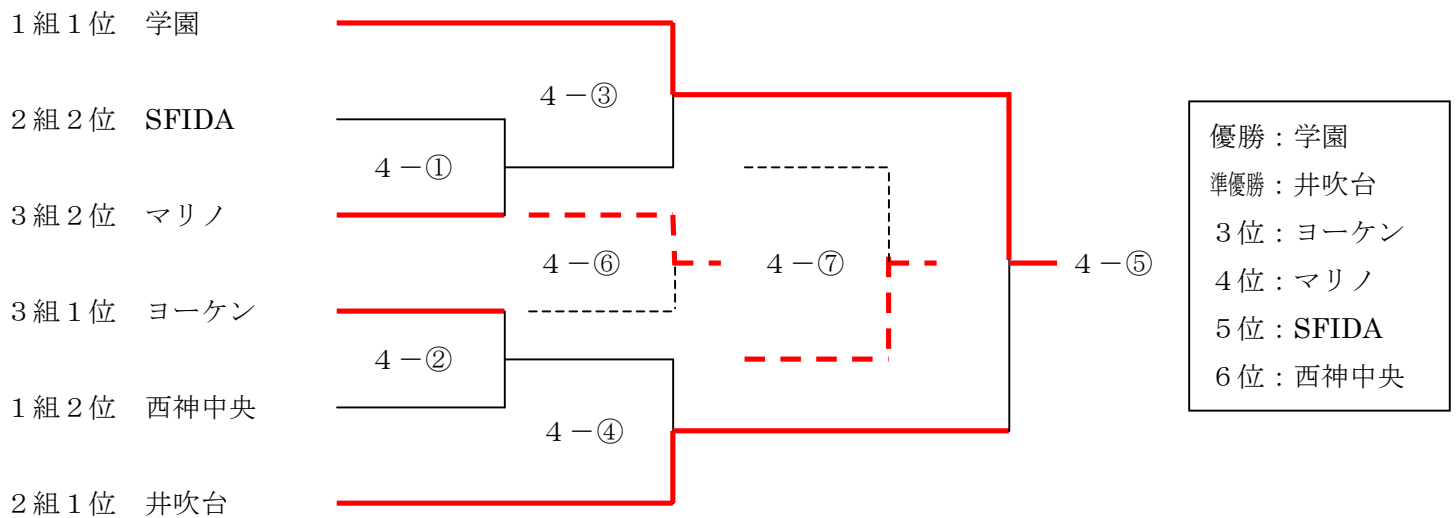

□ 決勝トーナメント (4年生の部)

開始時間	Aコート	審判	Bコート	審判
9:30	4-① SFIDA 2₁-2₂ マリノ	塩屋	4-② ヨーケン 3-0 西神中央	千代が丘
10:10	5-① 塩屋 0₂-3₀ 神陵台	SFIDA	5-② マリノ 1-0 千代が丘	西神中央
10:50	4-③ 学園 3-0 マリノ	神陵台	4-④ 井吹台 2-0 ヨーケン	マリノ
11:30	5-③ 新多聞 1-0 神陵台	学園	5-④ 有瀬 1-2 マリノ	井吹台
12:10	4-⑥ SFIDA 3-1 西神中央	協会	4-⑦ マリノ 1-5 ヨーケン	協会
12:50	5-⑥ 塩屋 3-0 千代が丘	協会	5-⑦ 神陵台 1₂-1₁ 有瀬	協会
13:30	4-⑤ 学園 3-0 井吹台	協会	5-⑤ 新多聞 3-0 マリノ	協会
14:20	表彰式 (各部1~2位チーム)