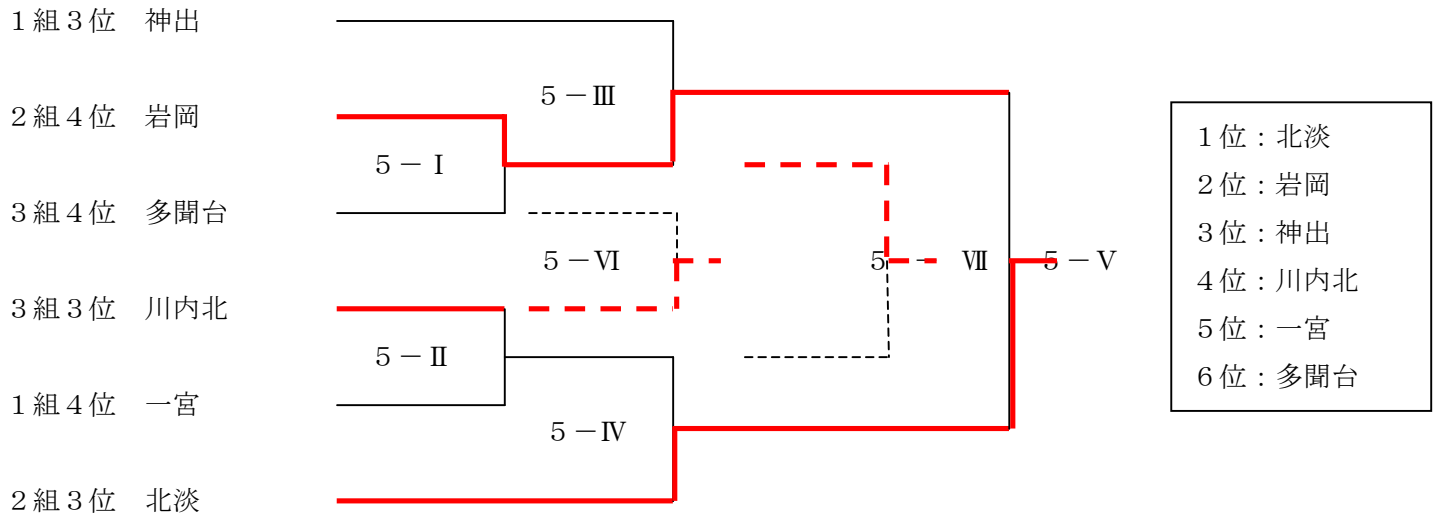

3月12日(日) 総合運動公園 球技場

□ フレンドリートーナメント (5年生の部)

□ フレンドリートーナメント (4年生の部)