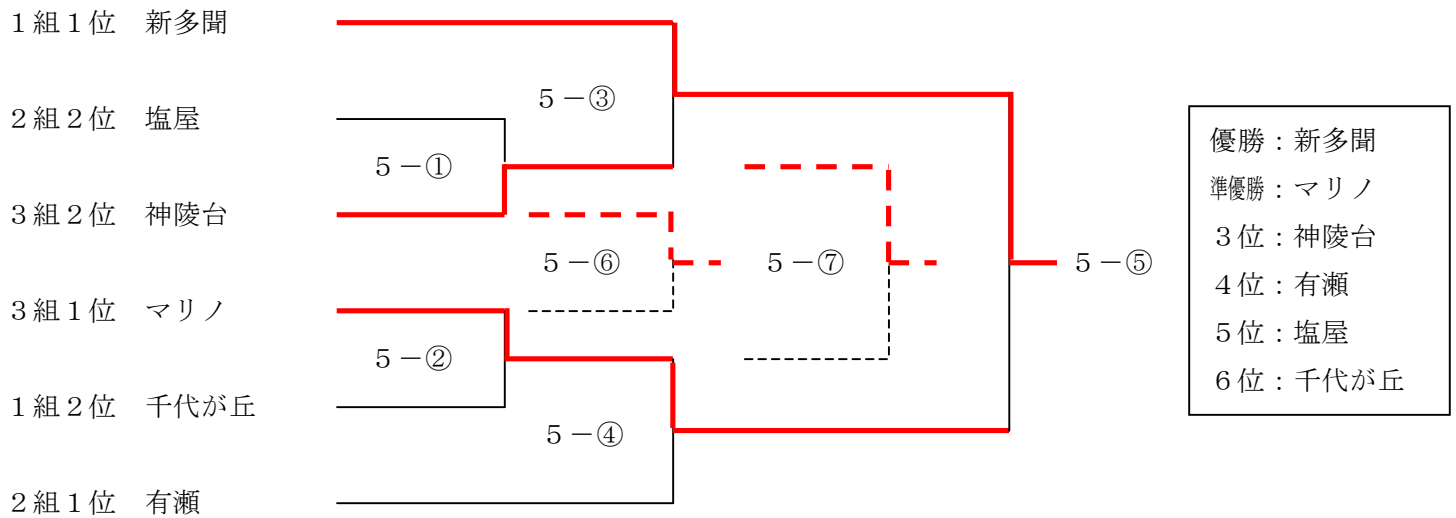

3月12日(日) 垂水健康公園 球技場

□ 決勝トーナメント (5年生の部)