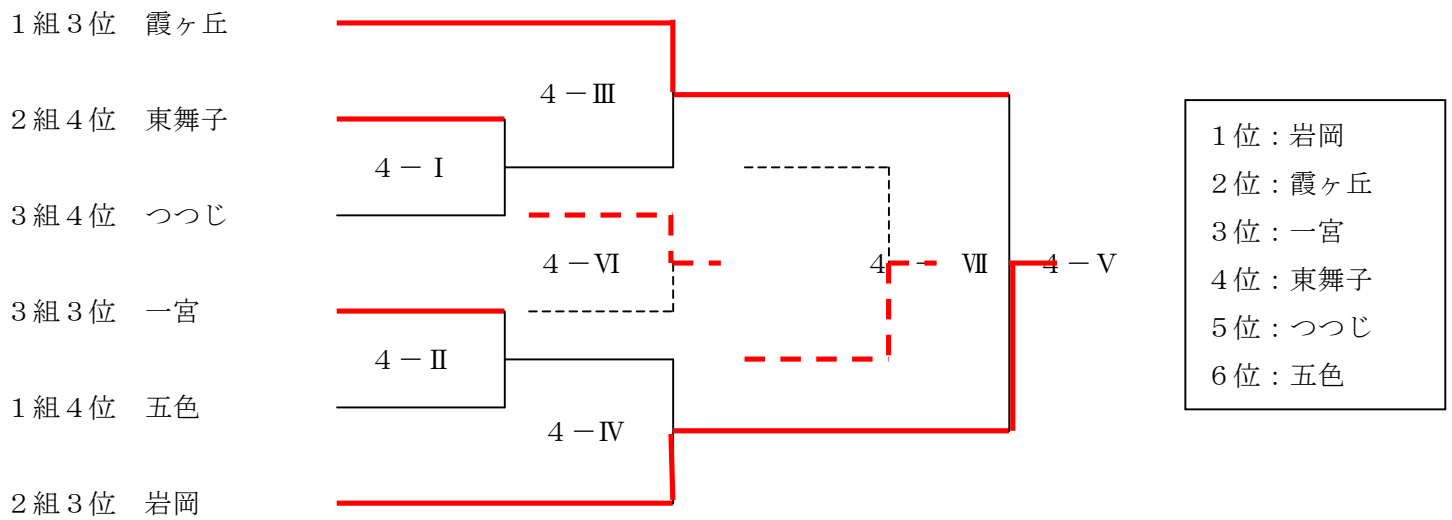

開始時間	Aコート	審判	Bコート	審判
9:30	4-I 東舞子 3-0 つつじ	一宮	4-II 一宮 2-1 五色	岩岡
10:10	5-I 岩岡 4-1 多聞台	東舞子	5-II 川内北 1-0 一宮	五色
10:50	4-III 霞ヶ丘 1-0 東舞子	岩岡	4-IV 岩岡 9-0 一宮	川内北
11:30	5-III 神出 0-10 岩岡	霞ヶ丘	5-IV 北淡 1-0 川内北	岩岡
12:10	4-VI つつじ 2-1 五色	岩岡	4-VII 東舞子 0-1 一宮	北淡
12:50	5-VI 多聞台 0-2 一宮	つつじ	5-VII 神出 0-0 川内北	一宮
13:30	4-V 霞ヶ丘 1-4 岩岡	一宮	5-V 岩岡 0-1 北淡	神出
14:20	表彰式 (各部1~2位チーム)