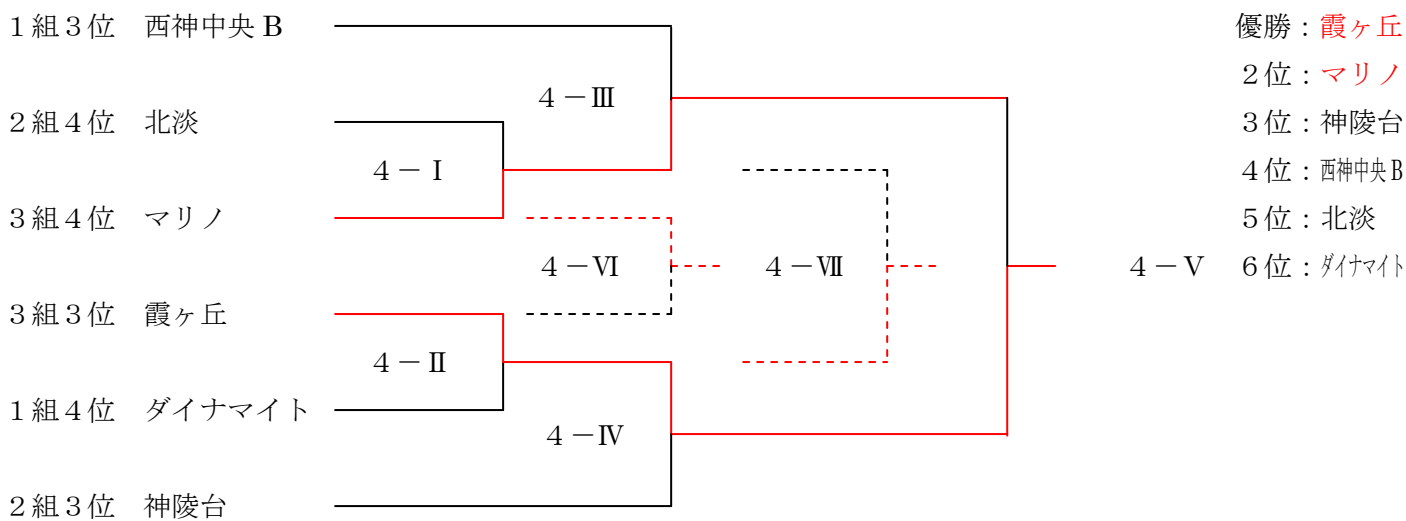

□ 決勝トーナメント (4年生の部)

開始時間	Aコート	審判	Bコート	審判
9:30	4-I 北淡 2-4 マリノ	多聞台	4-II 霞ヶ丘 1-0 ダイナマイト	北淡
10:10	5-I 多聞台 0-4 有瀬	北淡	5-II ヨーケン 7-0 北淡	ダイナマイト
10:50	4-III 西神中央B 1-2 マリノ	有瀬	4-IV 神陵台 1-2 霞ヶ丘	ヨーケン
11:30	5-III ダイナマイト 4-0 有瀬	マリノ	5-IV 神出 0-5 ヨーケン	霞ヶ丘
12:10	4-VI 北淡 2-0 ダイナマイト	ダイナマイト	4-VII 西神中央B 2 (1)-(2) 2 神陵台	ヨーケン
12:50	5-VI 多聞台 8-0 北淡	北淡	5-VII 有瀬 3-2 神出	神陵台
13:30	4-V マリノ 0-2 霞ヶ丘	多聞台	5-V ダイナマイト 1-2 ヨーケン	有瀬
14:20	表彰式 (関係団集合)