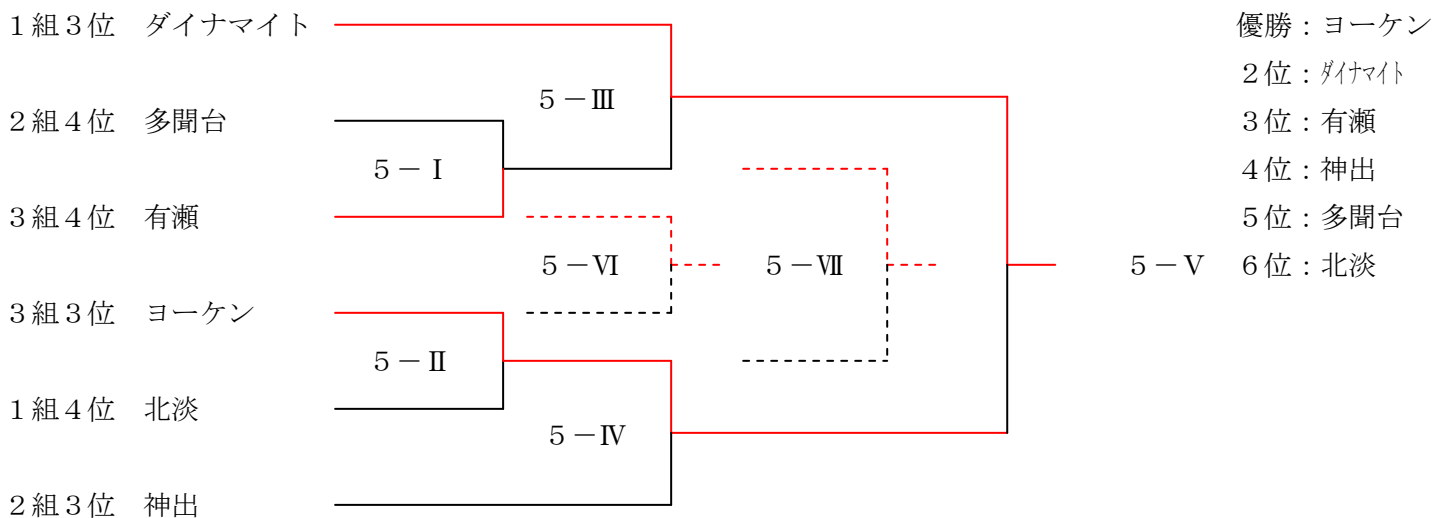

3月20日 (日) 総合運動公園球技場

□ 決勝トーナメント (5年生の部)