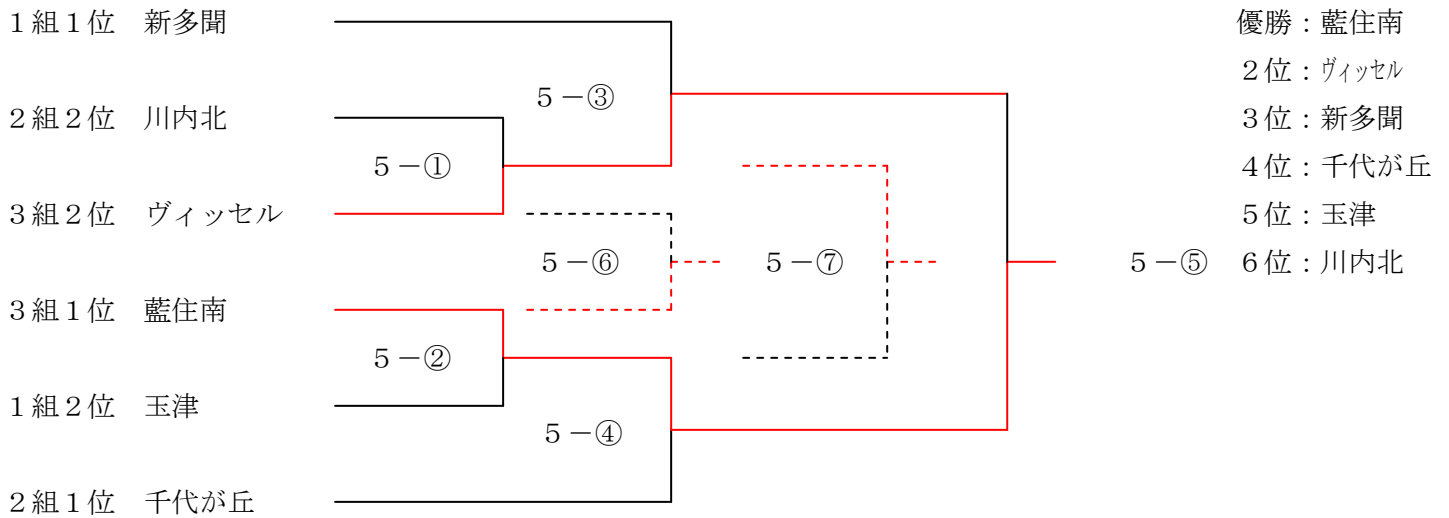

3月20日 (日) 垂水健康公園

□ 決勝トーナメント (5年生の部)