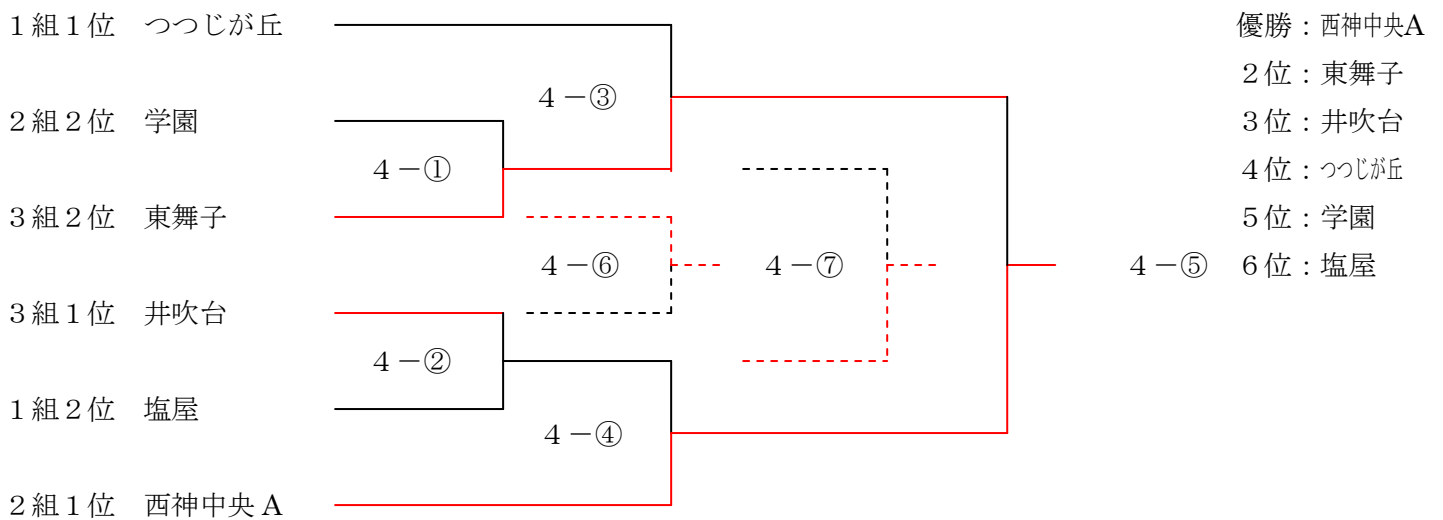

□ 決勝トーナメント (4年生の部)

開始時間	Aコート	審判	Bコート	審判
9:30	4-① 学園 0-2 東舞子	川内北	4-② 井吹台 3-1 塩屋	玉津
10:10	5-① 川内北 0-3 ヴィッセル	学園	5-② 藍住南 2 (3)-(1) 2 玉津	塩屋
10:50	4-③ つつじ 0-1 東舞子	ヴィッセル	4-④ 西神中央A 0 (5)-(4) 0 井吹台	藍住南
11:30	5-③※新多聞 0-2 ヴィッセル	東舞子	5-④ ※千代が丘 0-4 藍住南	西神中央
12:20	4-⑥ 学園 3-0 塩屋	ヴィッセル	4-⑦ つつじ 0-1 井吹台	藍住南
13:00	5-⑥ 川内北 0-1 玉津	学園	5-⑦ 新多聞 2-1 千代が丘	協会
13:40	4-⑤ 東舞子 0-4 西神中央A	協会	5-⑤※ヴィッセル 4 (2)-(3) 4 藍住南	協会
14:40	表彰式 (関係団集合)			

※表示は20分ハーフそれ以外は15分ハーフ