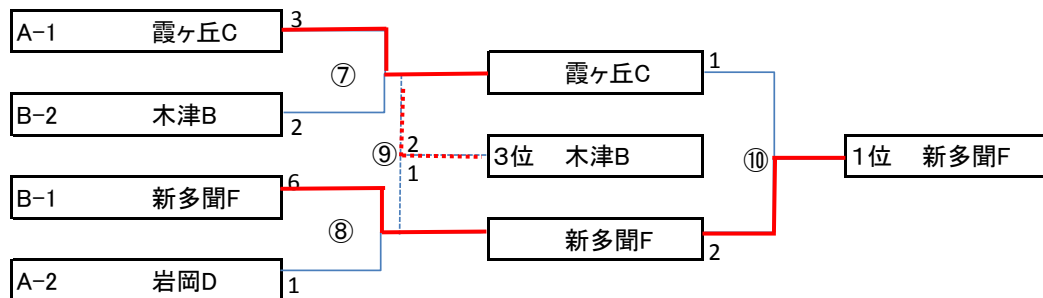

B	5	6	7	8	得点	失点	得失	勝点	順位
新多聞D	新多聞D	ヨーケンB	玉津C	マリノD	5	2	3	4	1
ヨーケンB	⑤2-2			2-2	4	4	0	2	2
玉津C	⑥0-3			1-1	1	4	-3	1	4
マリノD		⑦2-2	⑧1-1		3	3	0	2	3

各リーグの1位チームと2位チームが2日目のトーナメントへ進出する(優先順位 勝ち点⇒得失点⇒得点⇒失点 抽選)

8月18日(日)

全12試合

U-10の部(6チーム参加)

8月17日(土)

A	1	2	3	得点	失点	得失	勝点	順位
ヨークンC	ヨークンC	岩岡D	霞ヶ丘C	2	10	-8	0	3
岩岡D	①5-2	岩岡D	0-0	5	2	3	4	2
霞ヶ丘C	②5-0	③0-0	霞ヶ丘C	5	0	5	4	1

B	1	2	3	得点	失点	得失	勝点	順位
井吹台H	井吹台H	木津B	新多聞F	1	13	-12	0	3
木津B	④6-1	木津B	0-1	6	2	4	3	2
新多聞F	⑤7-0	⑥1-0	新多聞F	8	0	8	6	1

各リーグの1位チームと2位チームが2日目のトーナメントへ進出する(優先順位 勝ち点⇒得失点⇒得点⇒失点 抽選)

8月18日(日)

全11試合

女子の部(9チーム参加)

8月17日(土)

A	1	2	3	得点	失点	得失	勝点	順位
	井吹台I	学園G	木津C					
井吹台I	-	5-0	6-0	11	0	11	6	1
学園G	①0-5	-	3-2	3	7	-4	3	2
木津C	②0-6	③2-3	-	2	9	-7	0	3