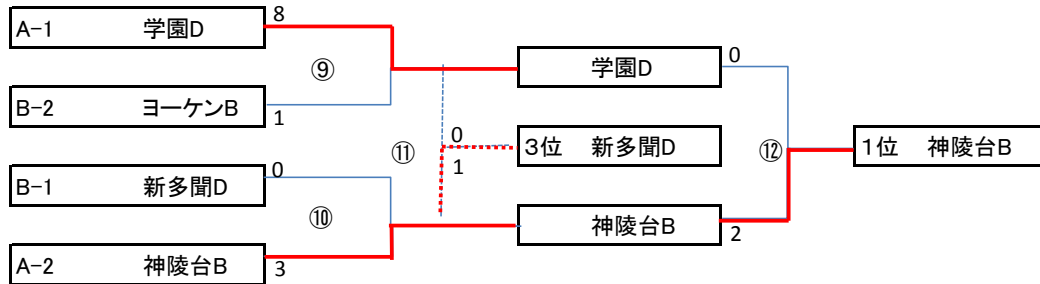

各リーグの1位チームと2位チームが2日目のトーナメントへ進出する(優先順位 勝ち点⇒得失点⇒得点⇒失点 抽選)

8月18日(日)

全12試合

U11の部(8チーム参加)

8月17日(土)

A	1	2	3	4	得点	失点	得失	勝点	順位
神陵台B	神陵台B	岩岡C	井吹台E	学園D	10	2	8	6	2
岩岡C	①1-2			0-5	1	7	-6	0	3
井吹台E	②1-8			1-6	2	14	-12	0	4
学園D		③5-0	④6-1		11	1	10	6	1

B	5	6	7	8	得点	失点	得失	勝点	順位
新多聞D	新多聞D	ヨーケンB	玉津C	マリノD	5	2	3	4	1
ヨーケンB	⑤2-2			2-2	4	4	0	2	2
玉津C	⑥0-3			1-1	1	4	-3	1	4
マリノD		⑦2-2	⑧1-1		3	3	0	2	3

各リーグの1位チームと2位チームが2日目のトーナメントへ進出する(優先順位 勝ち点⇒得失点⇒得点⇒失点 抽選)

8月18日(日)