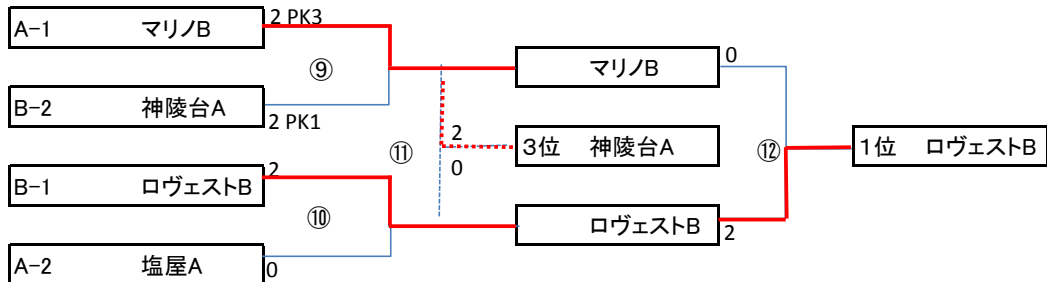

U12の部(8チーム参加)

8月17日(土)

A	1	2	3	4	得点	失点	得失	勝点	順位
マリノB	マリノB	西神中央C	垂水多聞台A	塩屋A	9	0	9	6	1
西神中央C	①0-5			0-4	0	9	-9	0	4
垂水多聞台A	②0-4			0-0	0	4	-4	1	3
塩屋A		③4-0	④0-0		4	0	4	4	2

B	5	6	7	8	得点	失点	得失	勝点	順位
押部A	押部A	ロヴェストB	学園B	神陵台A	0	13	-13	0	4
ロヴェストB	⑤8-0			0-0	8	0	8	4	1
学園B	⑥5-0			0-2	5	2	3	3	3
神陵台A		⑦0-0	⑧2-0		2	0	2	4	2

各リーグの1位チームと2位チームが2日目のトーナメントへ進出する(優先順位 勝ち点⇒得失点⇒得点⇒失点 抽選)

8月18日(日)

全12試合

U11の部(8チーム参加)

8月17日(土)

A	1	2	3	4	得点	失点	得失	勝点	順位
神陵台B	神陵台B	岩岡C	井吹台E	学園D	10	2	8	6	2
岩岡C	①1-2			0-5	1	7	-6	0	3
井吹台E	②1-8			1-6	2	14	-12	0	4
学園D		③5-0	④6-1		11	1	10	6	1