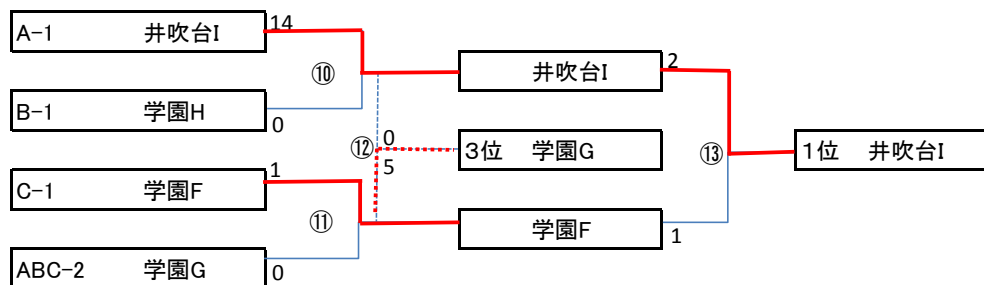

女子の部(9チーム参加)

8月17日(土)

A	1	2	3	得点	失点	得失	勝点	順位
	井吹台I	学園G	木津C					
井吹台I	-	5-0	6-0	11	0	11	6	1
学園G	①0-5	-	3-2	3	7	-4	3	2
木津C	②0-6	③2-3	-	2	9	-7	0	3

B	4	5	6	得点	失点	得失	勝点	順位
	つつじC	学園H	有瀬D					
つつじC	-	1-1	0-0	1	1	0	2	2
学園H	④1-1	-	1-0	2	1	1	4	1
有瀬D	⑤0-0	⑥0-1	-	0	1	-1	1	3

C	7	8	9	得点	失点	得失	勝点	順位
	学園F	井吹台J	有瀬C					
学園F	-	8-0	1-0	9	0	9	6	1
井吹台J	⑦0-8	-	1-1	1	9	-8	1	3
有瀬C	⑧0-1	⑨1-1	-	1	2	-1	1	2

各リーグの1位チームと2位チームで勝ち点の多いチームが2日目のトーナメントへ進出する(優先順位 勝ち点⇒得失点⇒得点⇒失点 抽選)

8月18日(日)

全13試合