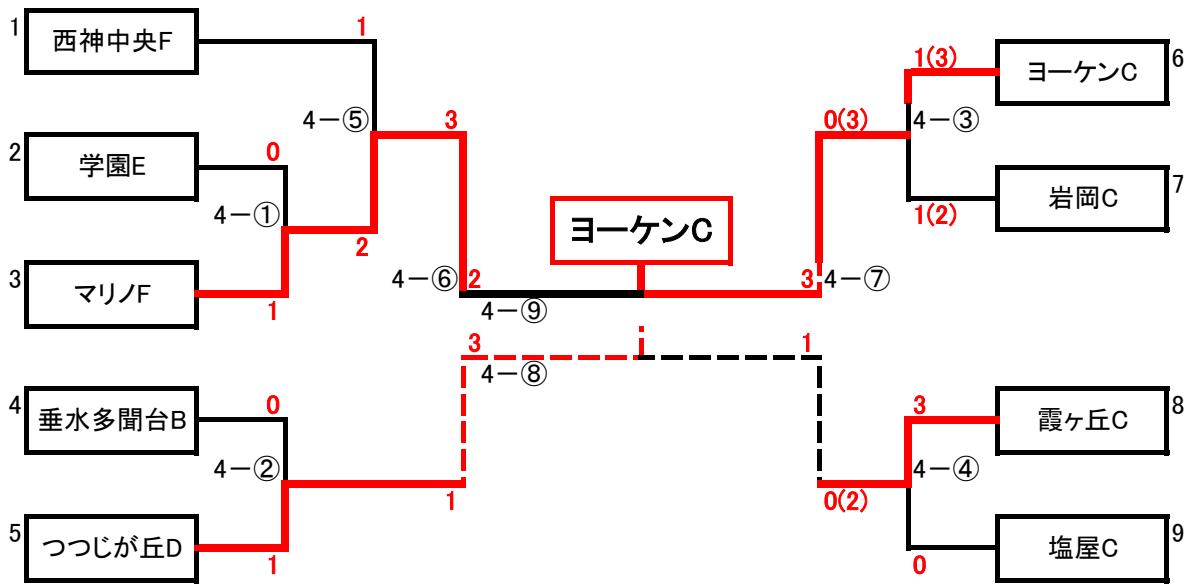

U-12の部

優勝	玉津B
準優勝	神陵台A
3位	ヨーケンA
4位	井吹台C

U-11の部

優勝	マリノD
準優勝	神陵台B
3位	ヨーケンB
4位	玉津D

U-10の部

優勝	ヨーケンC
準優勝	マリノF
3位	つつじが丘D
4位	霞ヶ丘C

女子の部

4 部 B	学園 H
	井吹台 K
	井吹台 L
	有瀬 C
	木津 A
4 部 A	つつじが丘 E
	学園 F
	学園 G
	井吹台 J

優勝	井吹台J
準優勝	有瀬C
3位	つつじが丘E
4位	学園H

- ・1～5は、4部Bリーグ登録チーム
- ・6～9は、4部Aリーグ登録チームによりクジを引く。
その際、同じ団のチームが初戦で対戦することは避けるよう振り分ける。
- ・準決勝、3位決定戦、決勝(「女子-⑥」～「女子-⑨」)は、2日目に行う。