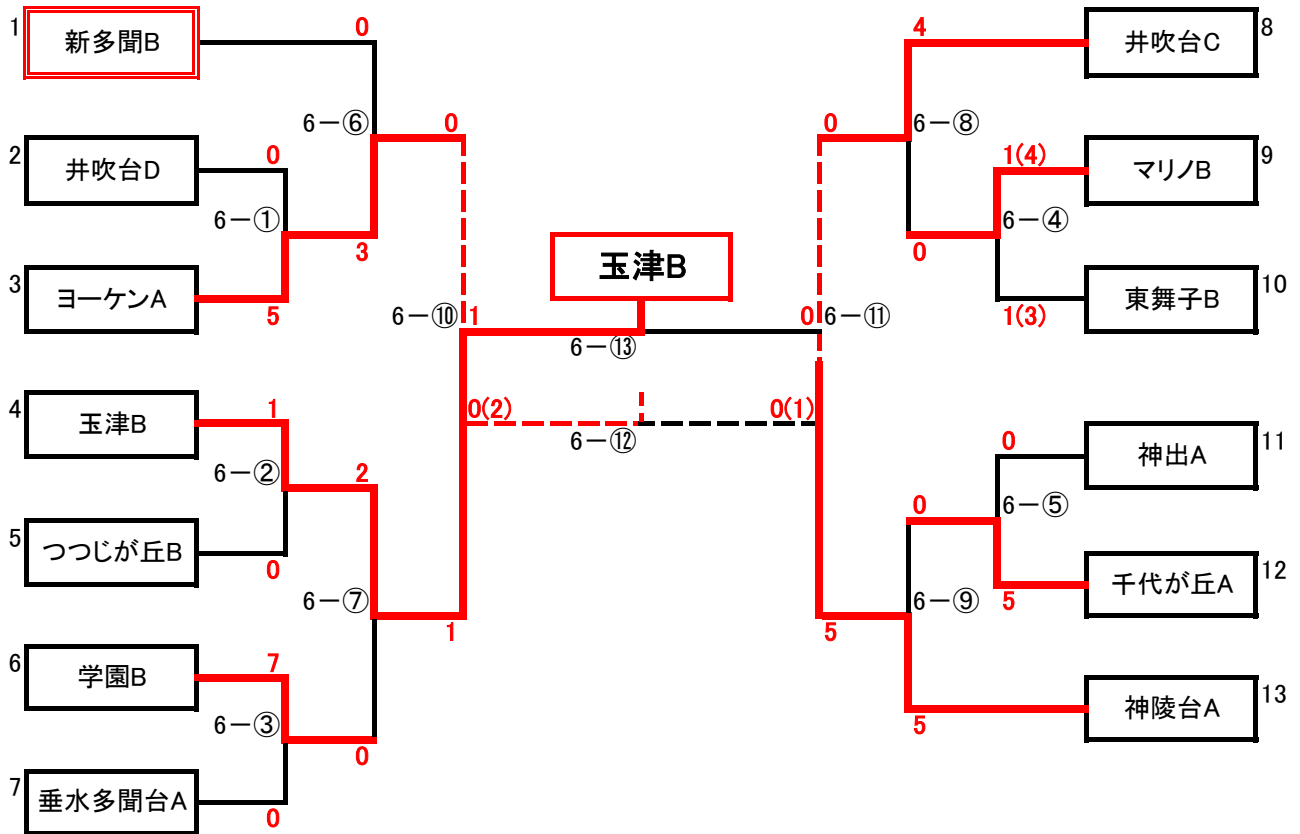

U-12の部

優勝	玉津B
準優勝	神陵台A
3位	ヨーケンA
4位	井吹台C

U-11の部

優勝	マリノD
準優勝	神陵台B
3位	ヨーケンB
4位	玉津D

U-10の部

優勝	ヨーケンC
準優勝	マリノF
3位	つつじが丘D
4位	霞ヶ丘C

女子の部

4 部 B	学園 H
	井吹台 K
	井吹台 L
	有瀬 C
	木津 A
4 部 A	つつじが丘 E
	学園 F
	学園 G
	井吹台 J

優勝	井吹台J
準優勝	有瀬C
3位	つつじが丘E
4位	学園H

- ・1～5は、4部Bリーグ登録チーム
- ・6～9は、4部Aリーグ登録チームによりクジを引く。
その際、同じ団のチームが初戦で対戦することは避けるよう振り分ける。
- ・準決勝、3位決定戦、決勝(「女子-⑥」～「女子-⑨」)は、2日目に行う。