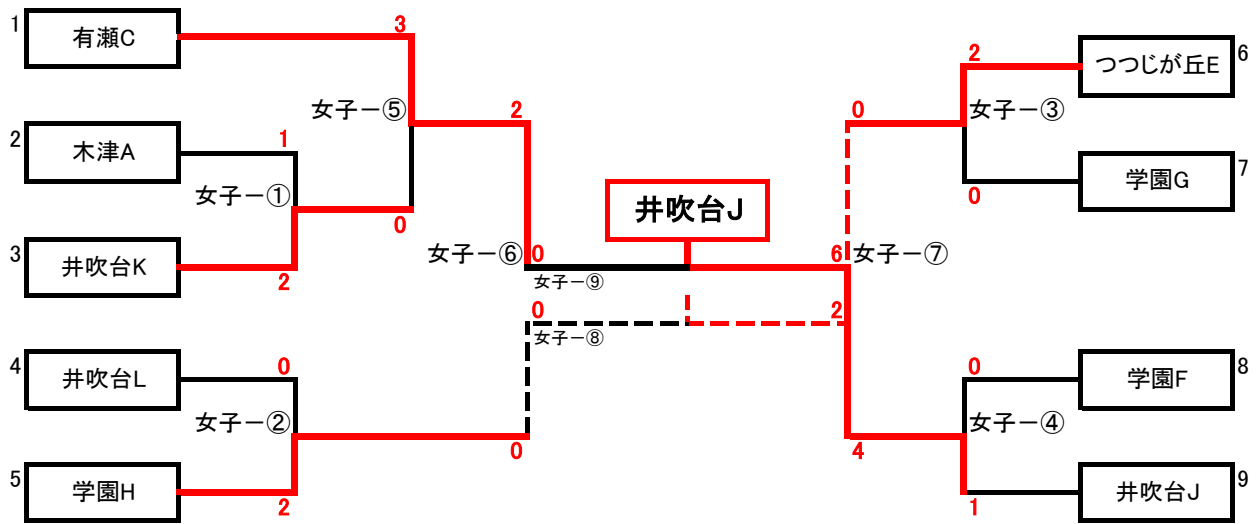

U-12の部

優勝	玉津B
準優勝	神陵台A
3位	ヨーケンA
4位	井吹台C

U-11の部

優勝	マリノD
準優勝	神陵台B
3位	ヨーケンB
4位	玉津D

U-10の部

優勝	ヨーケンC
準優勝	マリノF
3位	つつじが丘D
4位	霞ヶ丘C

女子の部

4 部 B	学園 H
	井吹台 K
	井吹台 L
	有瀬 C
	木津 A
4 部 A	つつじが丘 E
	学園 F
	学園 G
	井吹台 J

優勝	井吹台J
準優勝	有瀬C
3位	つつじが丘E
4位	学園H

- ・1～5は、4部Bリーグ登録チーム
- ・6～9は、4部Aリーグ登録チームによりクジを引く。
その際、同じ団のチームが初戦で対戦することは避けるよう振り分ける。
- ・準決勝、3位決定戦、決勝(「女子-⑥」～「女子-⑨」)は、2日目に行う。