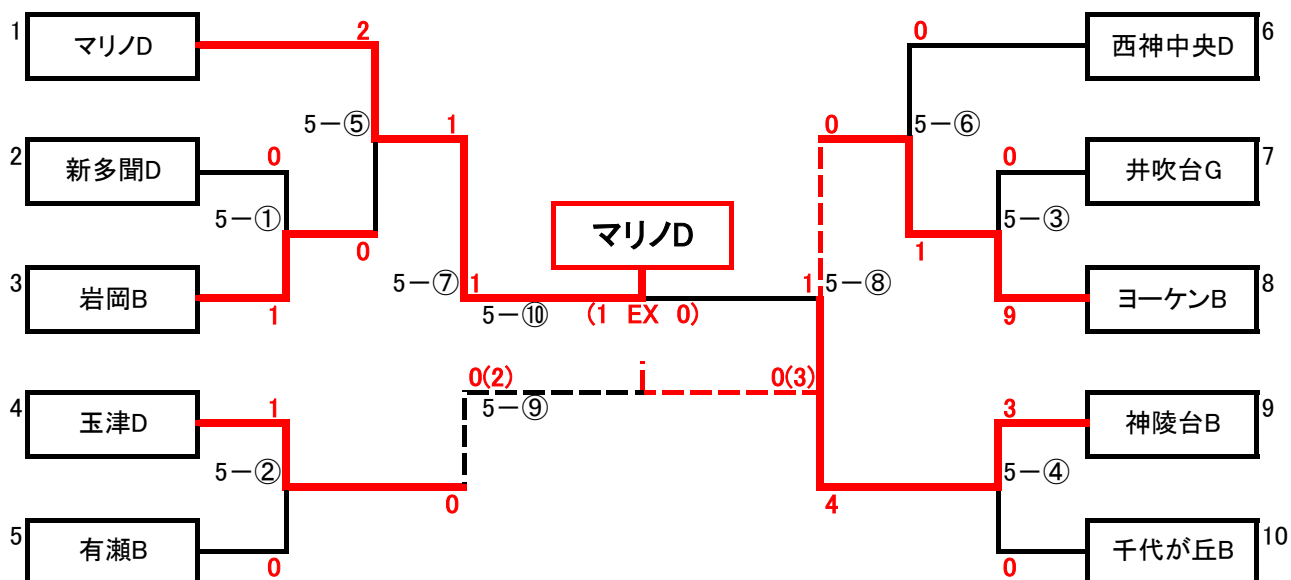

U-12の部

優勝	玉津B
準優勝	神陵台A
3位	ヨーケンA
4位	井吹台C

U-11の部

優勝	マリノD
準優勝	神陵台B
3位	ヨーケンB
4位	玉津D

U-10の部

優勝	ヨーケンC
準優勝	マリノF
3位	つつじが丘D
4位	霞ヶ丘C

女子の部

4 部 B	学園 H
	井吹台 K
	井吹台 L
	有瀬 C
	木津 A
4 部 A	つつじが丘 E
	学園 F
	学園 G
	井吹台 J

優勝	井吹台J
準優勝	有瀬C
3位	つつじが丘E
4位	学園H

- ・1～5は、4部Bリーグ登録チーム
- ・6～9は、4部Aリーグ登録チームによりクジを引く。
その際、同じ団のチームが初戦で対戦することは避けるよう振り分ける。
- ・準決勝、3位決定戦、決勝(「女子-⑥」～「女子-⑨」)は、2日目に行う。