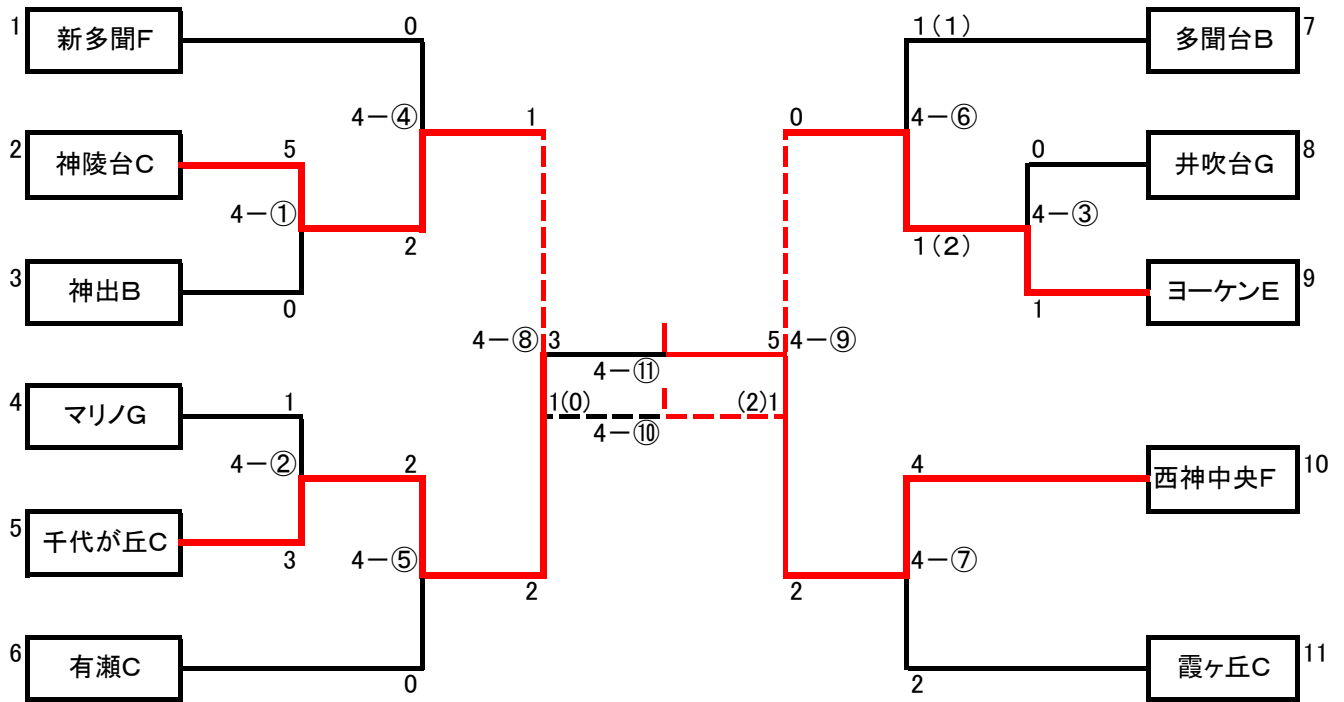

U-12の部

優勝	東舞子B
準優勝	ヨーケンA
3位	霞ヶ丘A
4位	学園B

U-11の部

優勝	ヨーケンC
準優勝	西神中央E
3位	神陵台B
4位	玉津D

U-10の部

優勝	西神中央F
準優勝	千代が丘C
3位	ヨーケンE
4位	神陵台C

女子の部

	学園C	井吹台C	有瀬
1	学園C	女子-① 4-0	女子-② 0-1
2	井吹台C	① 0-4	女子-③ 1-5
3	有瀬	② 1-0	③ 5-1

4部B	1	学園C
	2	井吹台C
	3	有瀬
4部A	4	つつじが丘A
	5	木津A
	6	井吹台A
	7	学園B
	8	塩屋A
	9	井吹台B
	10	学園A

優勝	井吹台A
準優勝	有瀬
3位	学園A
4位	学園C

- ・1~3は、4部Bリーグ登録チーム(学園C, 井吹台C, 有瀬)でのリーグ戦。
成績上位の2チームが、翌日の決勝トーナメントに進出する。
- ・4~10は、トーナメント。4部Aリーグ登録チーム(木津, つつじが丘, 学園A, 学園B, 塩屋, 井吹台A, 井吹台B)によりクジを引く。
その際、同じ団のチームが初戦で対戦することは避けるよう振り分ける。
- ・準決勝, 3位決定戦, 決勝(「女子-⑨」~「女子-⑱」)は、2日目に行う。