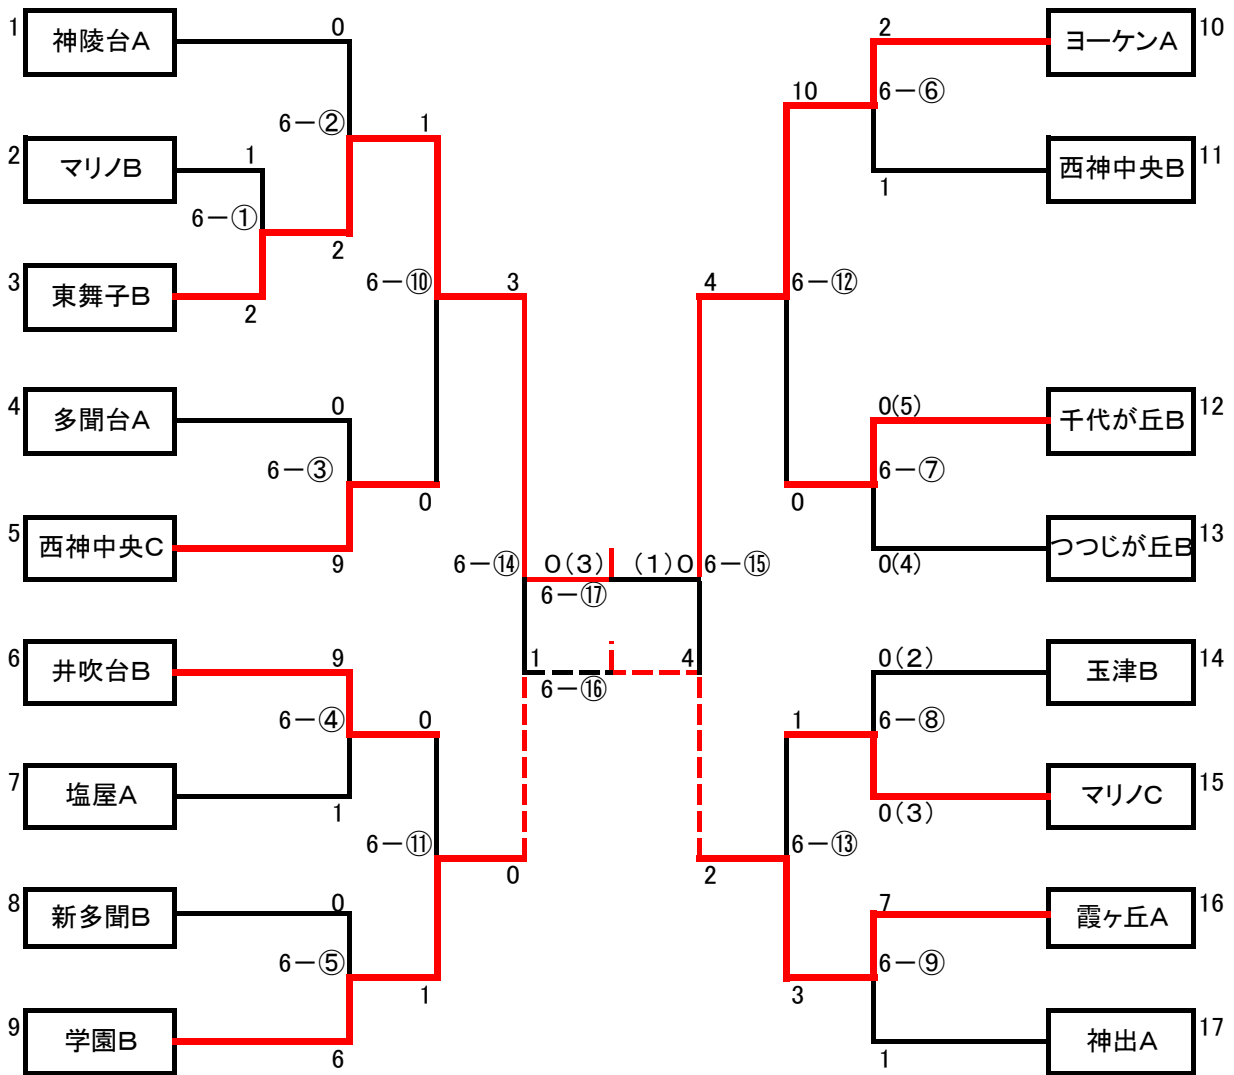

U-12の部

優勝	東舞子B
準優勝	ヨーケンA
3位	霞ヶ丘A
4位	学園B

U-11の部

優勝	ヨーケンC
準優勝	西神中央E
3位	神陵台B
4位	玉津D

U-10の部

優勝	西神中央F
準優勝	千代が丘C
3位	ヨーケンE
4位	神陵台C

女子の部

	学園C	井吹台C	有瀬
1	学園C	女子-① 4-0	女子-② 0-1
2	井吹台C	① 0-4	女子-③ 1-5
3	有瀬	② 1-0	③ 5-1

4部B	1	学園C
	2	井吹台C
	3	有瀬
4部A	4	つつじが丘A
	5	木津A
	6	井吹台A
	7	学園B
	8	塩屋A
	9	井吹台B
	10	学園A

優勝	井吹台A
準優勝	有瀬
3位	学園A
4位	学園C

- ・1~3は、4部Bリーグ登録チーム(学園C, 井吹台C, 有瀬)でのリーグ戦。
成績上位の2チームが、翌日の決勝トーナメントに進出する。
- ・4~10は、トーナメント。4部Aリーグ登録チーム(木津, つつじが丘, 学園A, 学園B, 塩屋, 井吹台A, 井吹台B)によりクジを引く。
その際、同じ団のチームが初戦で対戦することは避けるよう振り分ける。
- ・準決勝, 3位決定戦, 決勝(「女子-⑨」~「女子-⑱」)は、2日目に行う。