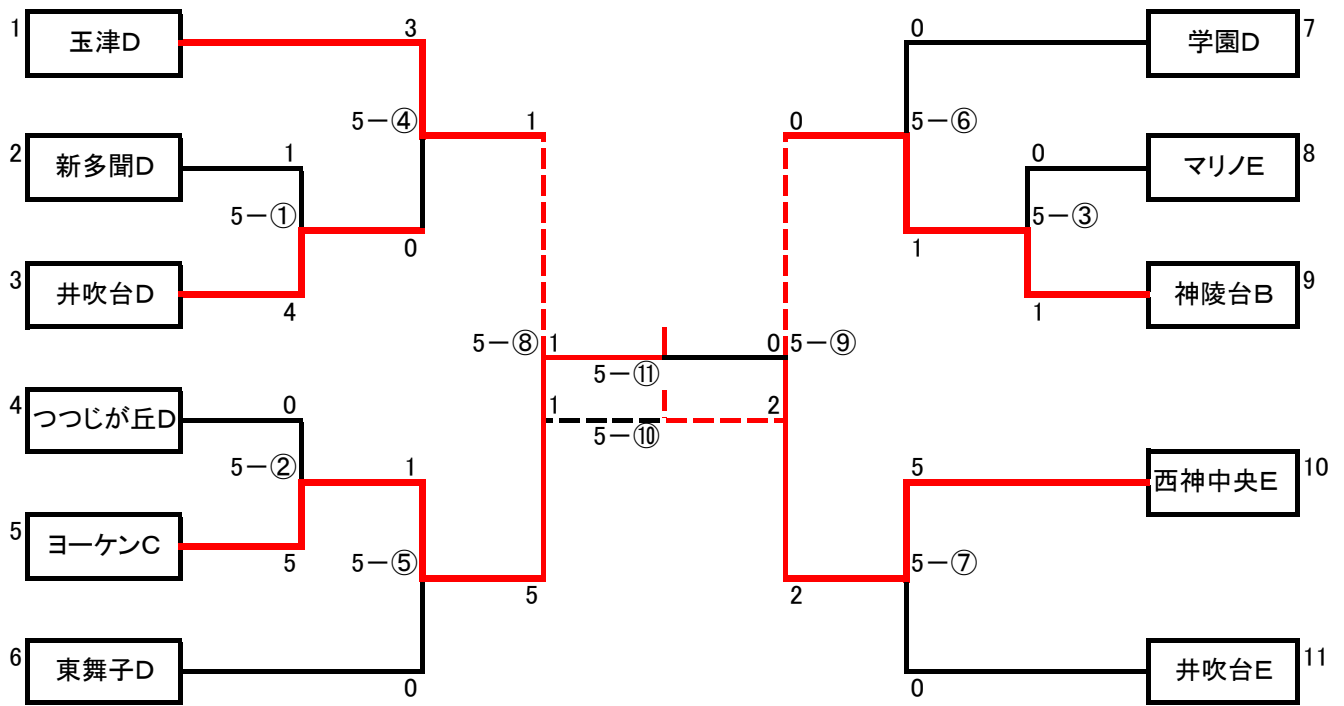

U-12の部

優勝	東舞子B
準優勝	ヨーケンA
3位	霞ヶ丘A
4位	学園B

U-11の部

優勝	ヨーケンC
準優勝	西神中央E
3位	神陵台B
4位	玉津D

U-10の部

優勝	西神中央F
準優勝	千代が丘C
3位	ヨーケンE
4位	神陵台C

女子の部

	学園C	井吹台C	有瀬
1	学園C	女子-① 4-0	女子-② 0-1
2	井吹台C	① 0-4	女子-③ 1-5
3	有瀬	② 1-0	③ 5-1

4部B	1	学園C
	2	井吹台C
	3	有瀬
4部A	4	つつじが丘A
	5	木津A
	6	井吹台A
	7	学園B
	8	塩屋A
	9	井吹台B
	10	学園A

優勝	井吹台A
準優勝	有瀬
3位	学園A
4位	学園C

- ・1~3は、4部Bリーグ登録チーム(学園C, 井吹台C, 有瀬)でのリーグ戦。
成績上位の2チームが、翌日の決勝トーナメントに進出する。
- ・4~10は、トーナメント。4部Aリーグ登録チーム(木津, つつじが丘, 学園A, 学園B, 塩屋, 井吹台A, 井吹台B)によりクジを引く。
その際、同じ団のチームが初戦で対戦することは避けるよう振り分ける。
- ・準決勝, 3位決定戦, 決勝(「女子-⑨」~「女子-⑱」)は、2日目に行う。