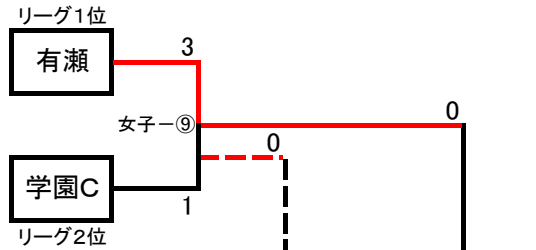

4部B	1	学園C
	2	井吹台C
	3	有瀬
4部A	4	つつじが丘A
	5	木津A
	6	井吹台A
	7	学園B
	8	塩屋A
	9	井吹台B
	10	学園A

優勝	井吹台A
準優勝	有瀬
3位	学園A
4位	学園C

- ・1~3は、4部Bリーグ登録チーム(学園C, 井吹台C, 有瀬)でのリーグ戦。
成績上位の2チームが、翌日の決勝トーナメントに進出する。
- ・4~10は、トーナメント。4部Aリーグ登録チーム(木津, つつじが丘, 学園A, 学園B, 塩屋, 井吹台A, 井吹台B)によりクジを引く。
その際、同じ団のチームが初戦で対戦することは避けるよう振り分ける。
- ・準決勝, 3位決定戦, 決勝(「女子-⑨」~「女子-⑱」)は、2日目に行う。