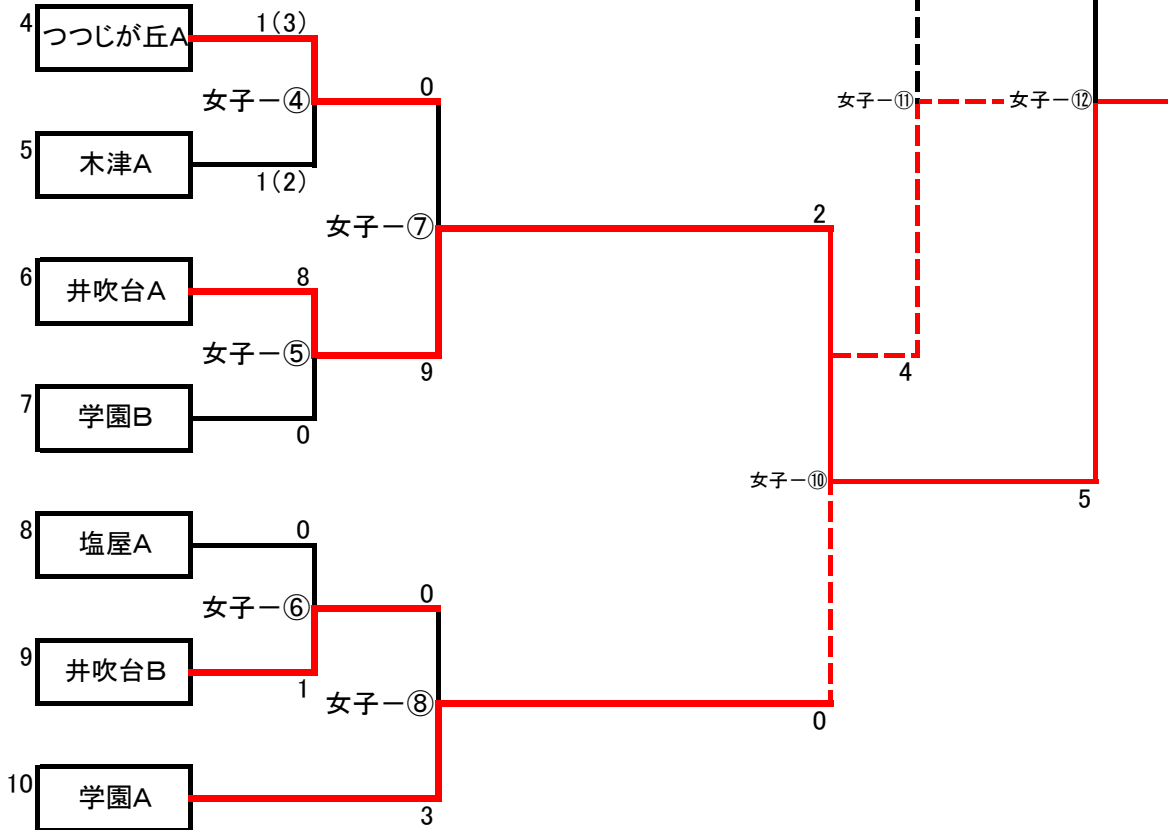

U-12の部

優勝	東舞子B
準優勝	ヨーケンA
3位	霞ヶ丘A
4位	学園B

U-11の部

優勝	ヨーケンC
準優勝	西神中央E
3位	神陵台B
4位	玉津D

U-10の部

優勝	西神中央F
準優勝	千代が丘C
3位	ヨーケンE
4位	神陵台C

女子の部

	学園C	井吹台C	有瀬
1	学園C	女子-① 4-0	女子-② 0-1
2	井吹台C	① 0-4	女子-③ 1-5
3	有瀬	② 1-0	③ 5-1

4部B	1	学園C
	2	井吹台C
	3	有瀬
4部A	4	つつじが丘A
	5	木津A
	6	井吹台A
	7	学園B
	8	塩屋A
	9	井吹台B
	10	学園A

優勝	井吹台A
準優勝	有瀬
3位	学園A
4位	学園C

- ・1~3は、4部Bリーグ登録チーム(学園C, 井吹台C, 有瀬)でのリーグ戦。
成績上位の2チームが、翌日の決勝トーナメントに進出する。
- ・4~10は、トーナメント。4部Aリーグ登録チーム(木津, つつじが丘, 学園A, 学園B, 塩屋, 井吹台A, 井吹台B)によりクジを引く。
その際、同じ団のチームが初戦で対戦することは避けるよう振り分ける。
- ・準決勝, 3位決定戦, 決勝(「女子-⑨」~「女子-⑱」)は、2日目に行う。